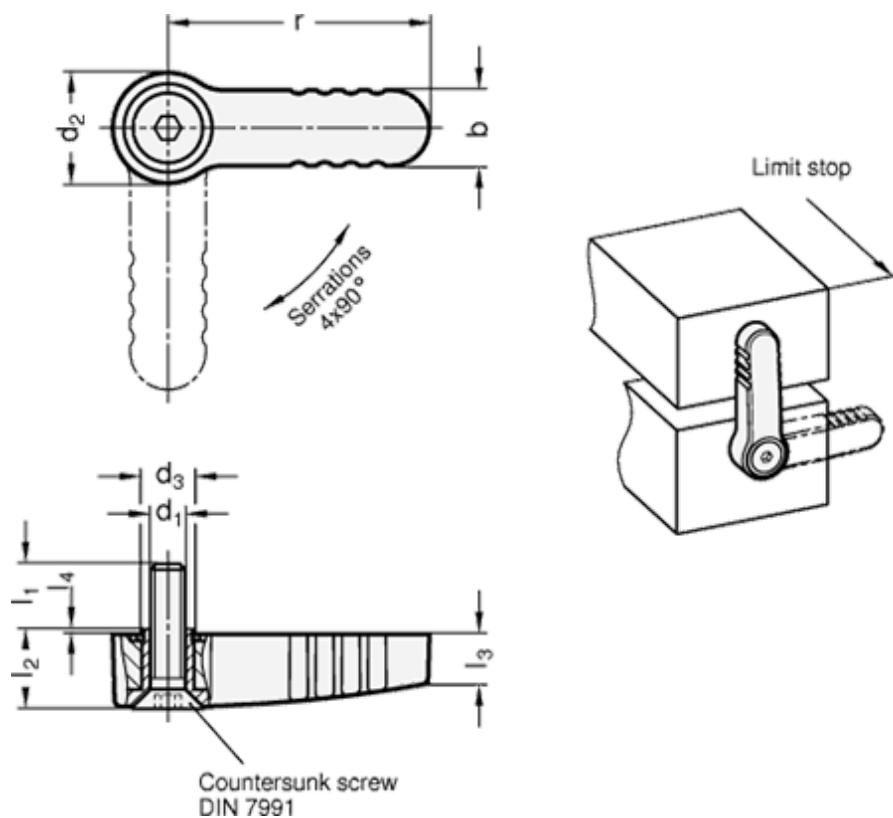

Varenummer: 2072045M6ASR
 Beskrivelse: E+G låsestop GN 720-45-M6-A-SR

Mål

b	= 18	l4 = 0.6
Belastning i N	= 1000	r = 65
d1	= M8	
d2	= 25	
d3	= 14	
l1	= 14	
l2	= 16	
l3	= 10.5	